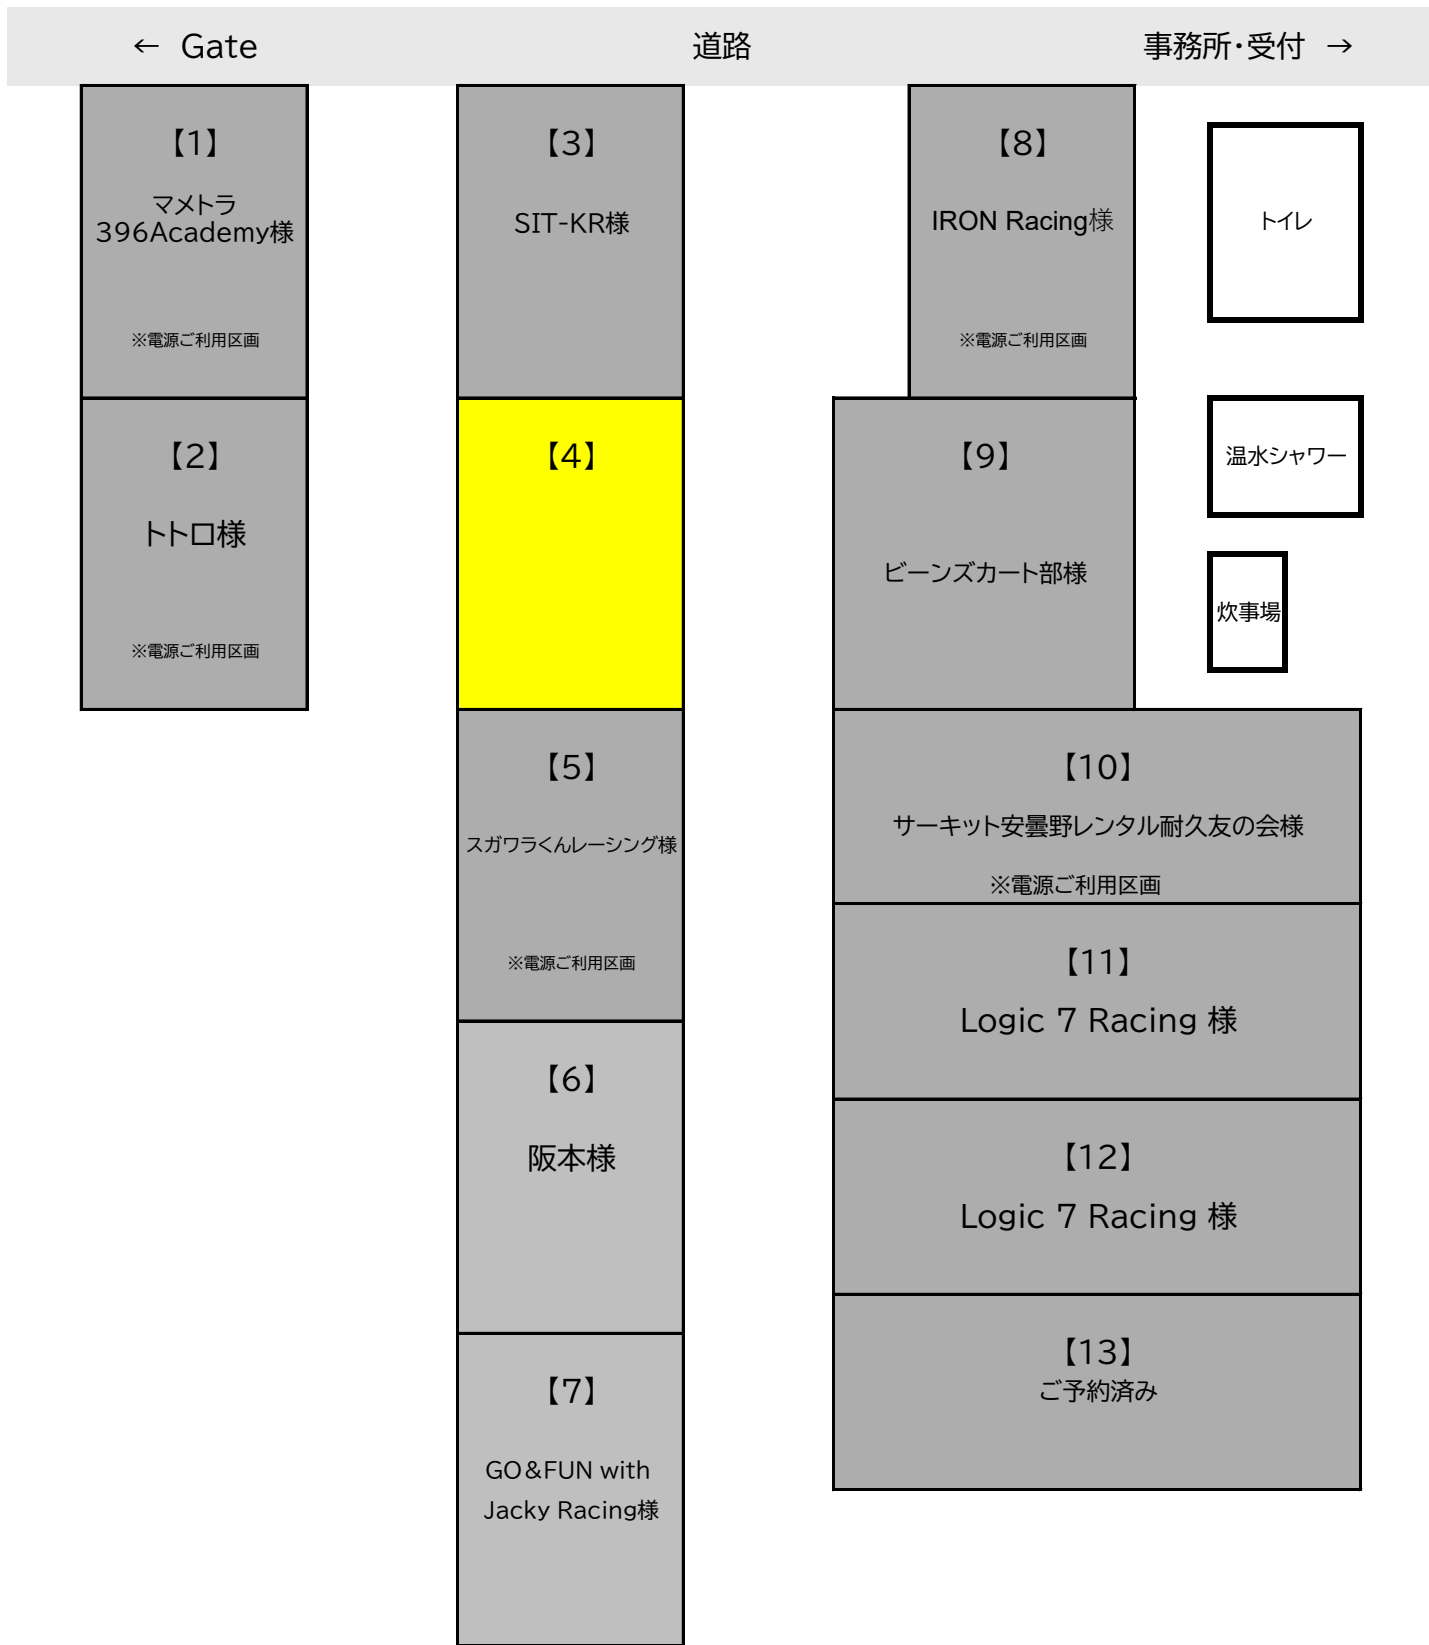

Race DAY : 2026年8月15日(土)~8月16日(日)

Race : 新東京サーキット 24時間耐久Race 2026

Document : オートキャンプ場ご利用区画

2026/6/19

大会事務局

 : 予約済

 : 空あり

↑ サーキット ↑

* 図面と現状に相違がある場合は現状優先とします。

↓ 新東京ヘリポート ↓