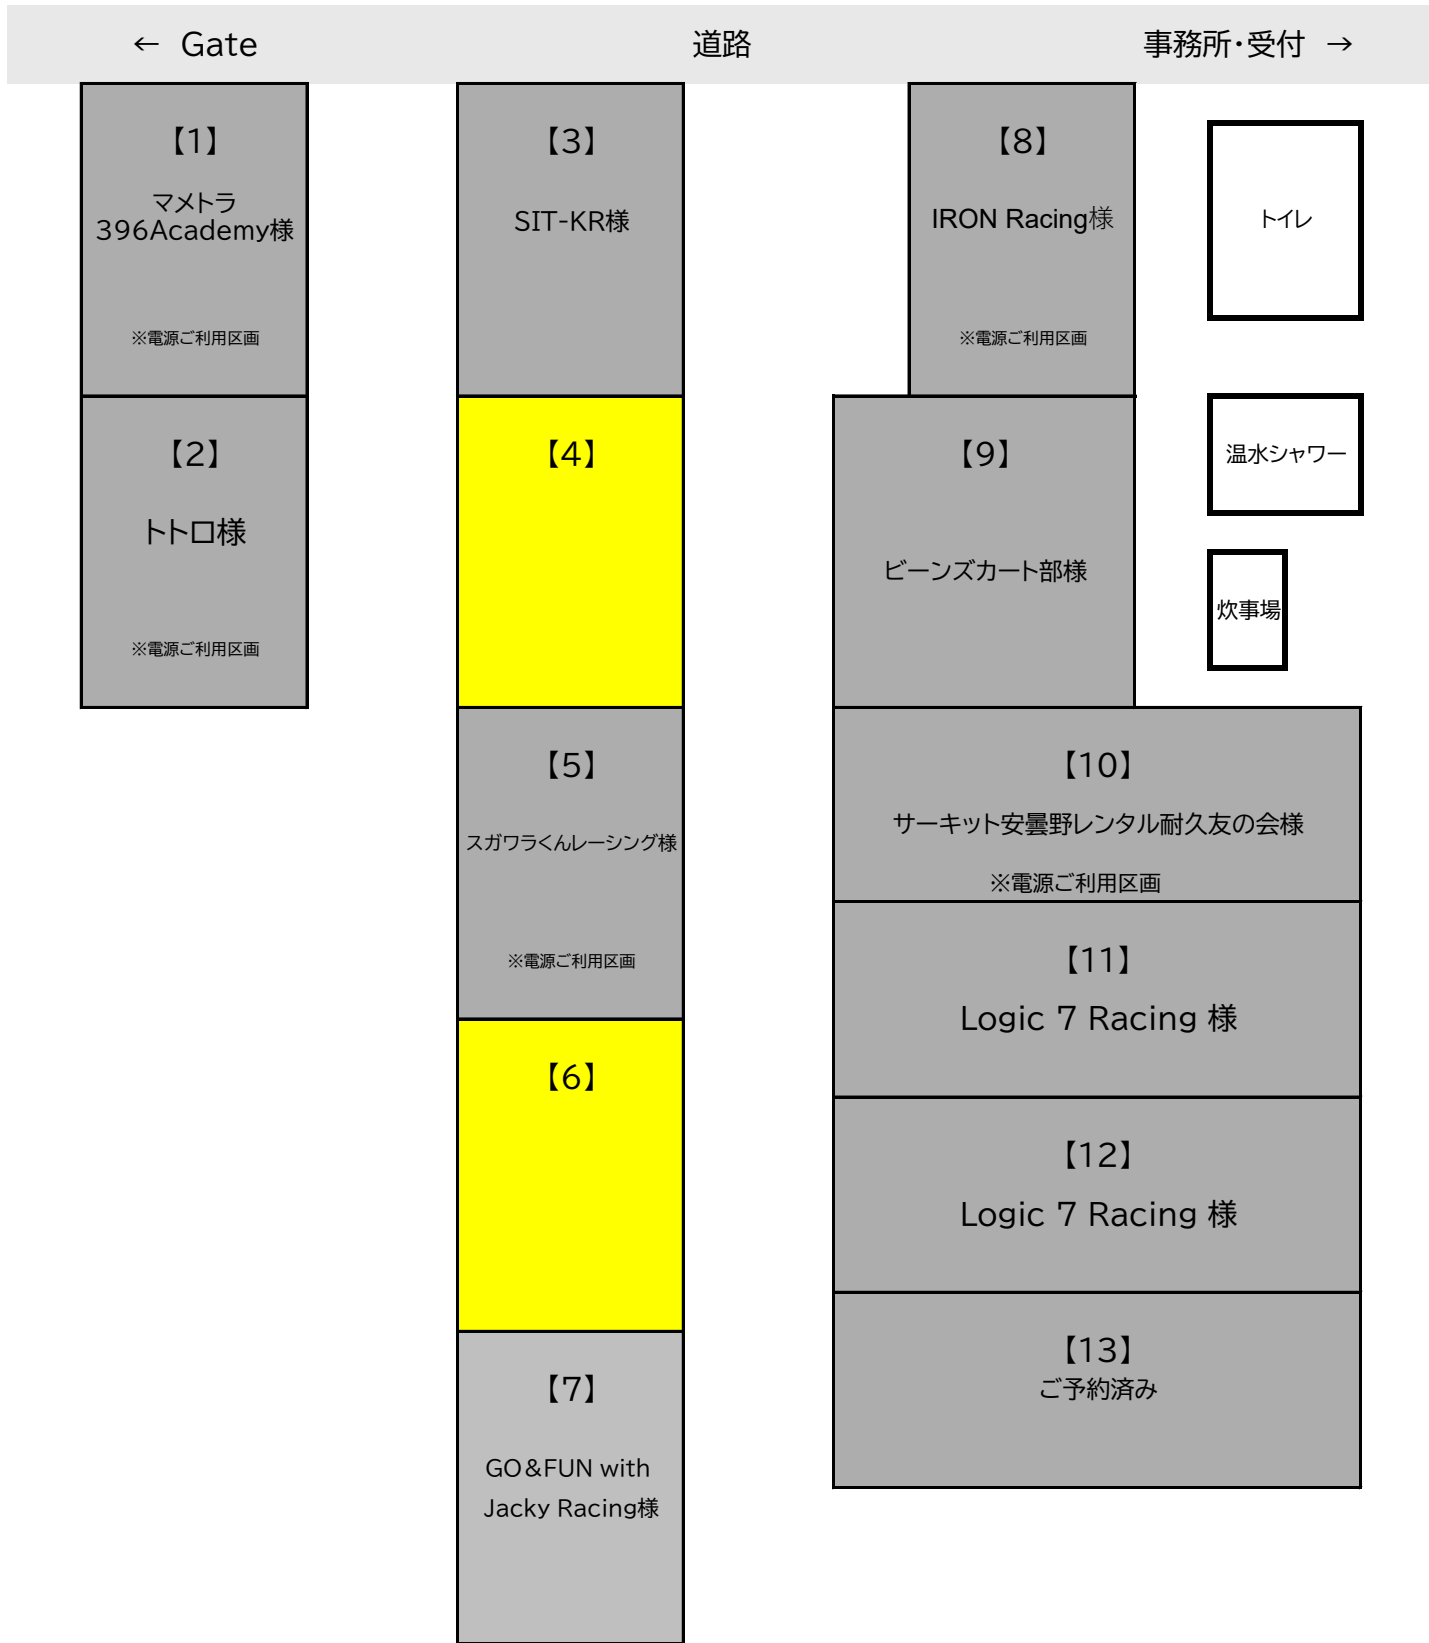

Race DAY : 2026年8月15日(土)~8月16日(日)

Race : 新東京サーキット 24時間耐久Race 2026

Document : オートキャンプ場ご利用区画

2026/6/11

大会事務局

 : 予約済

 : 空あり

↑ サーキット ↑

* 図面と現状に相違がある場合は現状優先とします。

↓ 新東京ヘリポート ↓