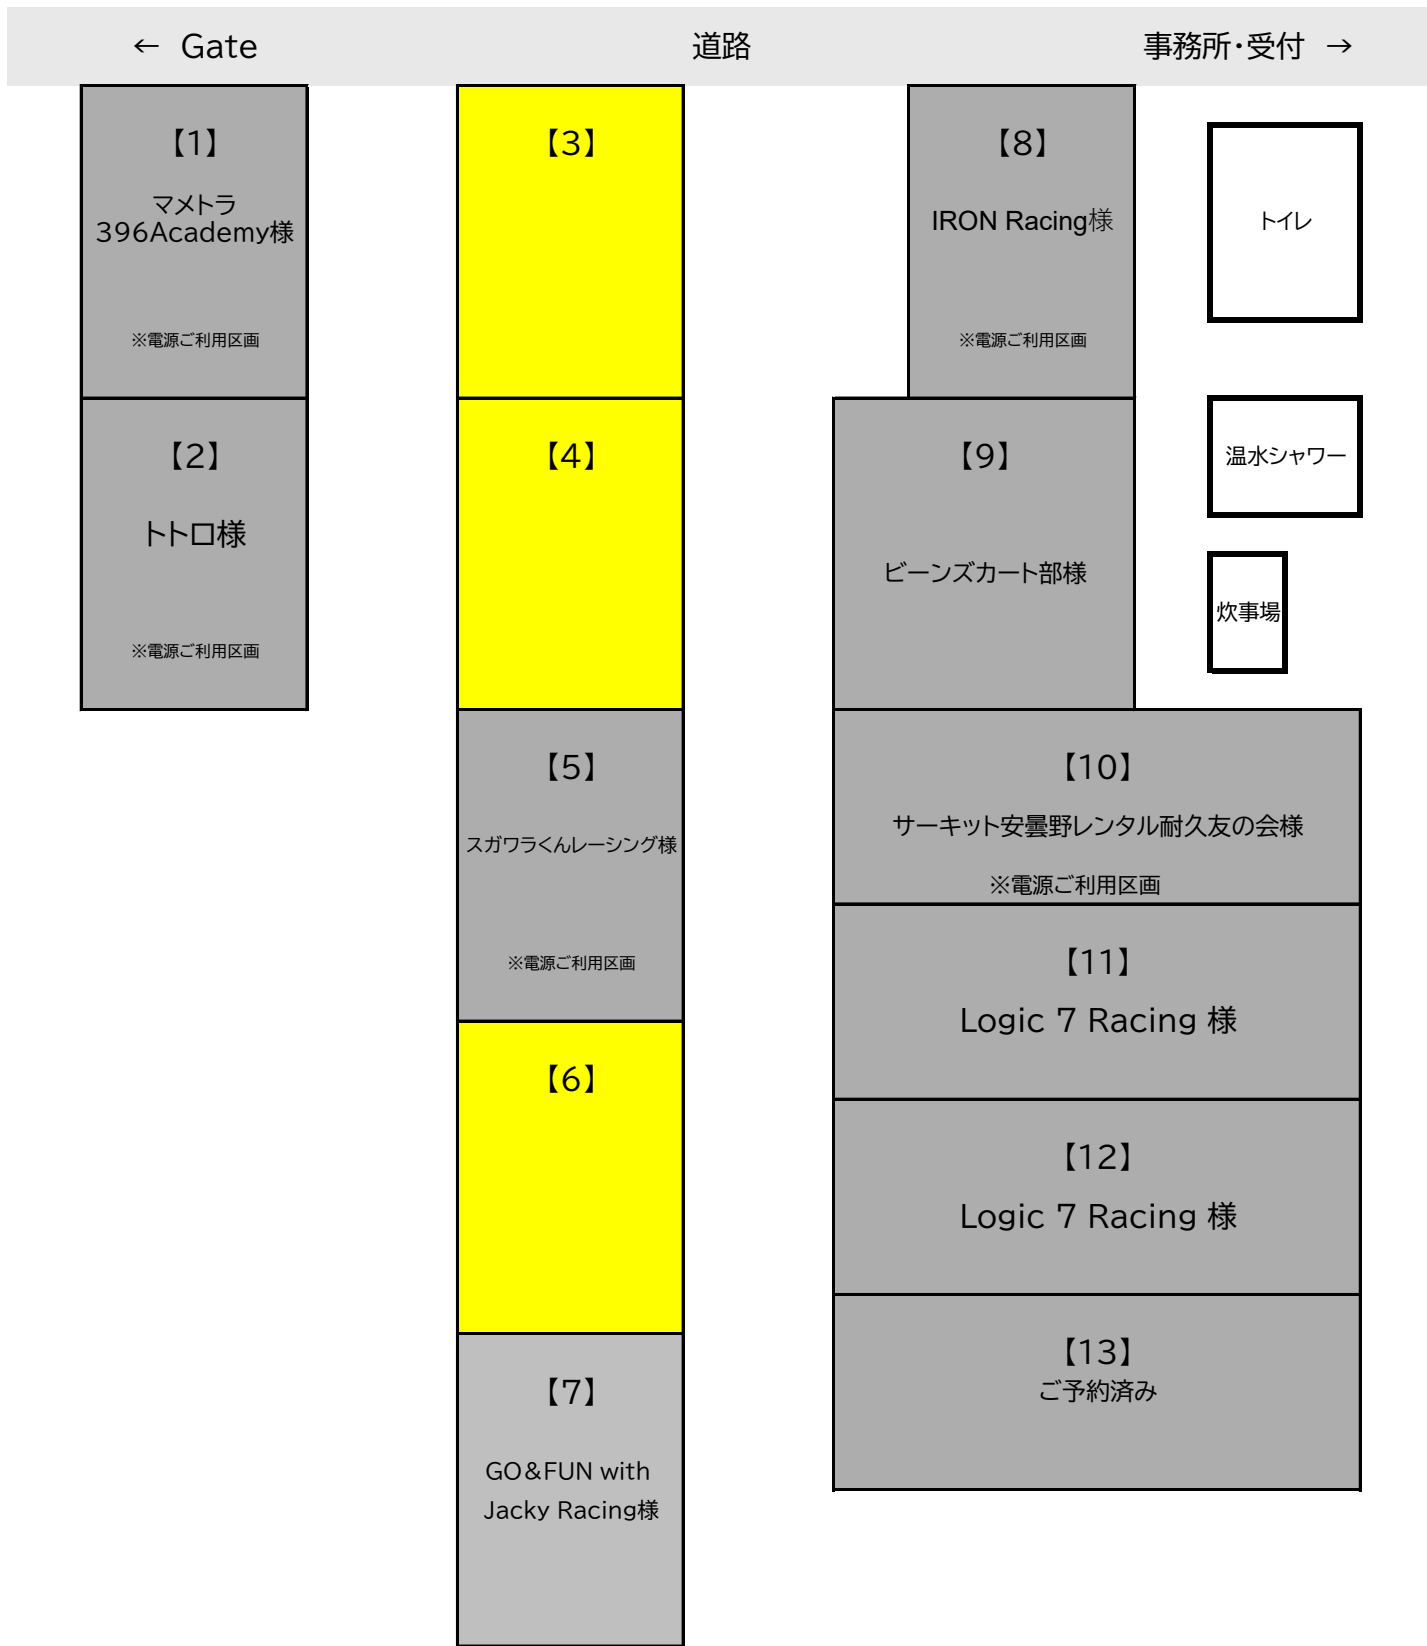

Race DAY : 2026年8月15日(土)~8月16日(日)

Race : 新東京サーキット 24時間耐久Race 2026

Document : オートキャンプ場ご利用区画

2026/5/23

大会事務局

 : 予約済

 : 空あり

↑ サーキット ↑

* 図面と現状に相違がある場合は現状優先とします。

↓ 新東京ヘリポート ↓