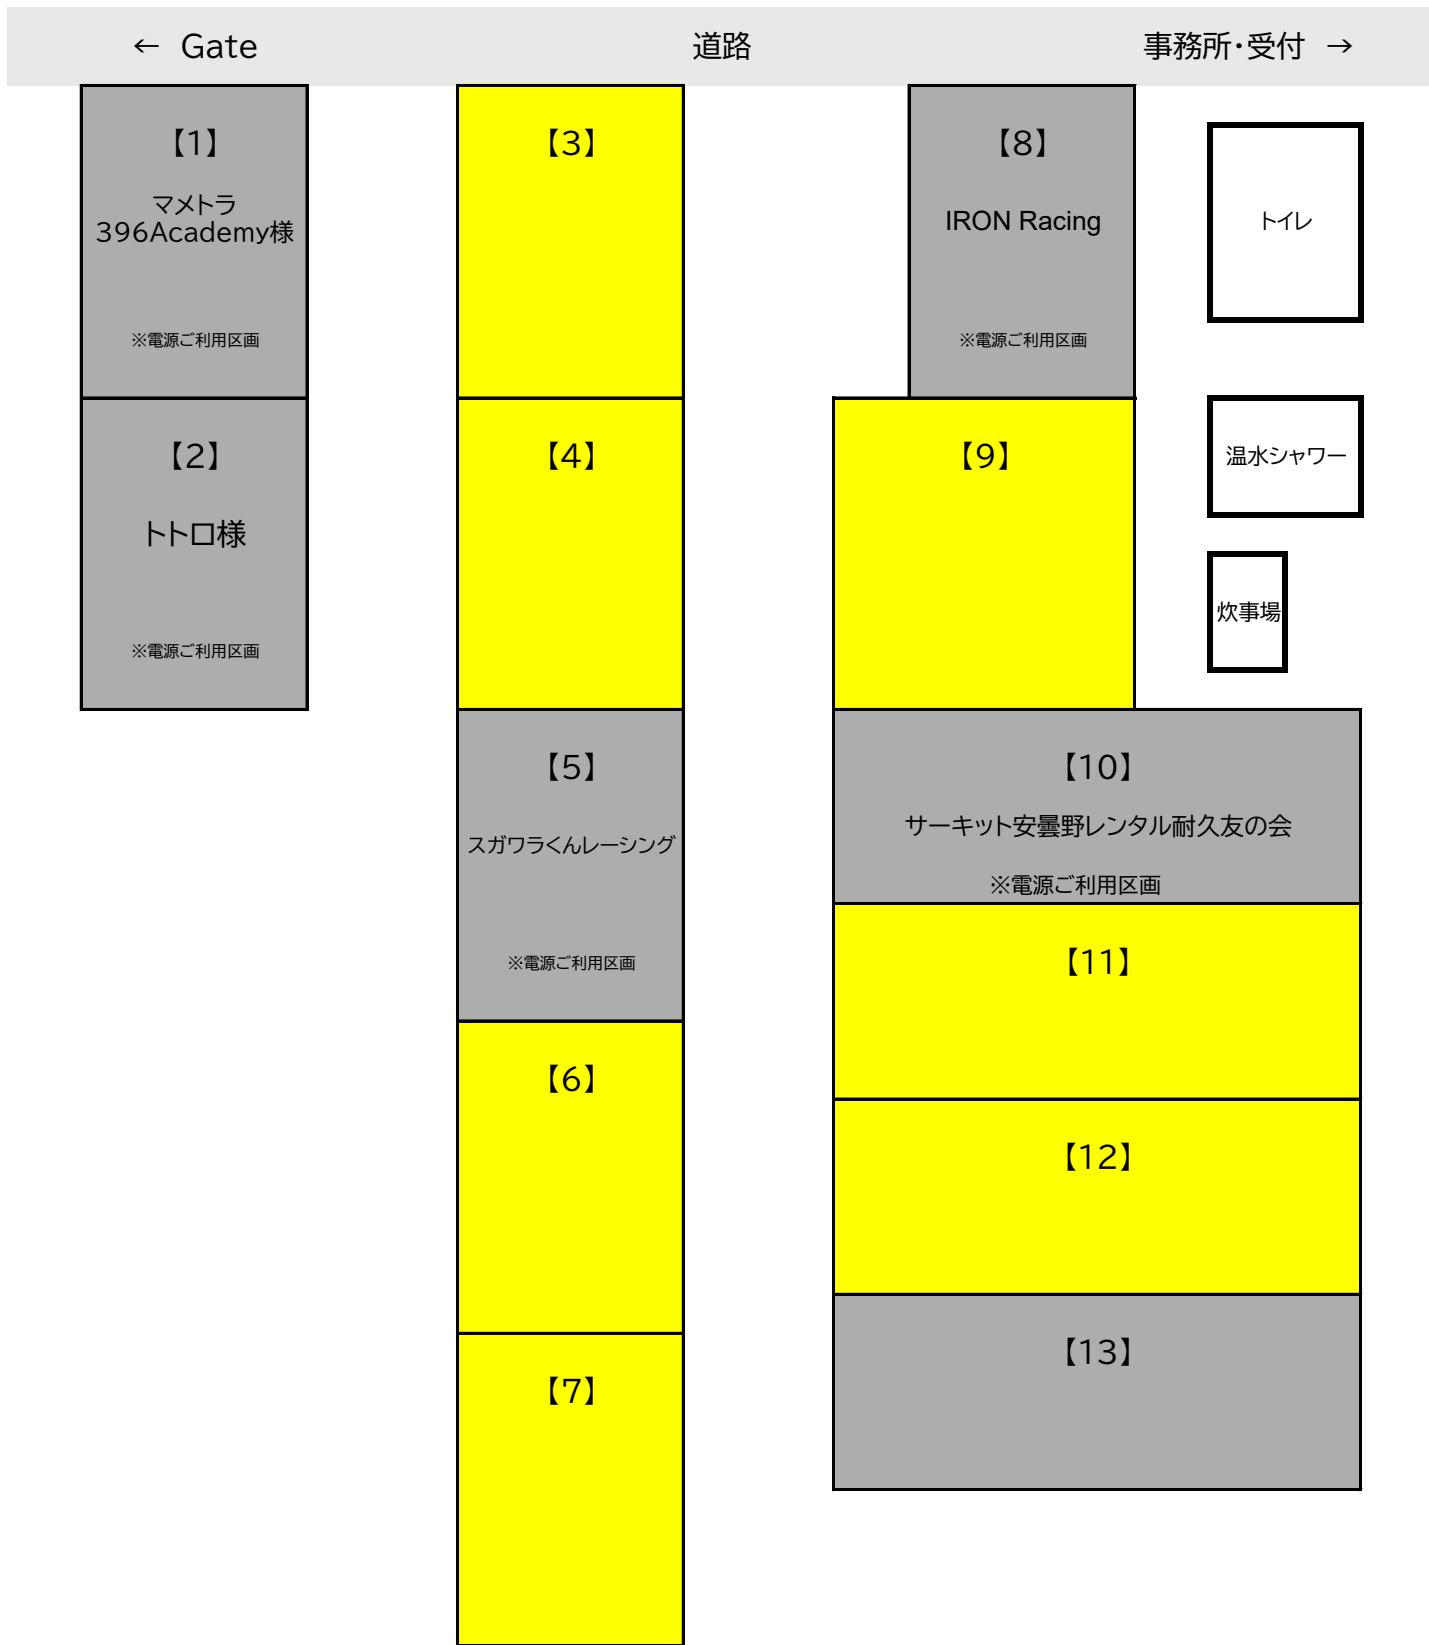

Race DAY : 2026年8月15日(土)～8月16日(日)  
 Race : 新東京サーキット 24時間耐久Race 2026  
 Document : オートキャンプ場ご利用区画

2026/5/19  
 大会事務局

■ : 予約済  
 ■ : 空あり

↑ サーキット ↑

\*図面と現状に相違がある場合は現状優先とします。

↓ 新東京ヘリポート ↓