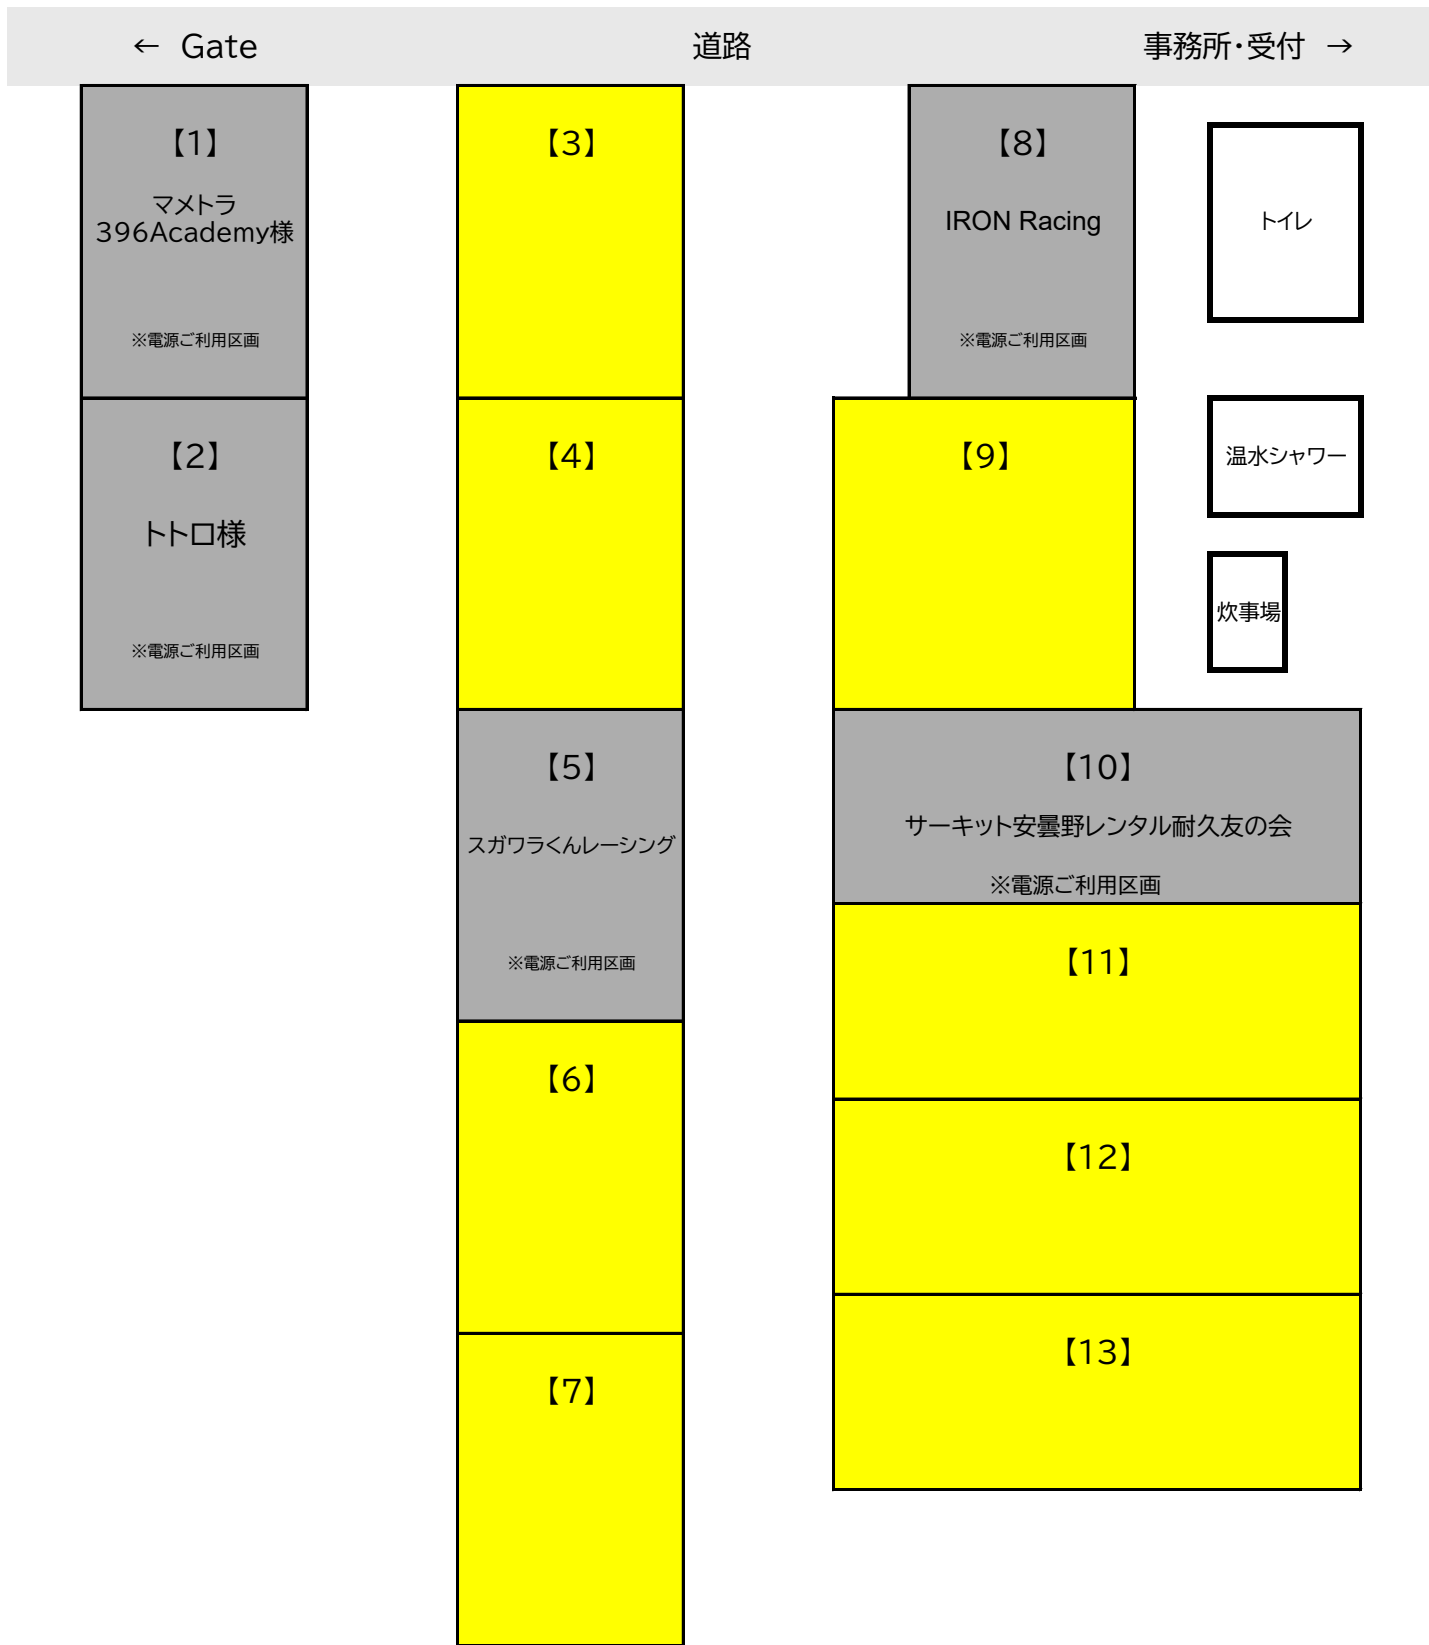

Race DAY : 2026年8月15日(土)～8月16日(日)  
 Race : 新東京サーキット 24時間耐久Race 2026  
 Document : オートキャンプ場ご利用区画

2026/5/9  
 大会事務局

■ : 予約済  
 ■ : 空あり

↑ サーキット ↑

\*図面と現状に相違がある場合は現状優先とします。

↓ 新東京ヘリポート ↓