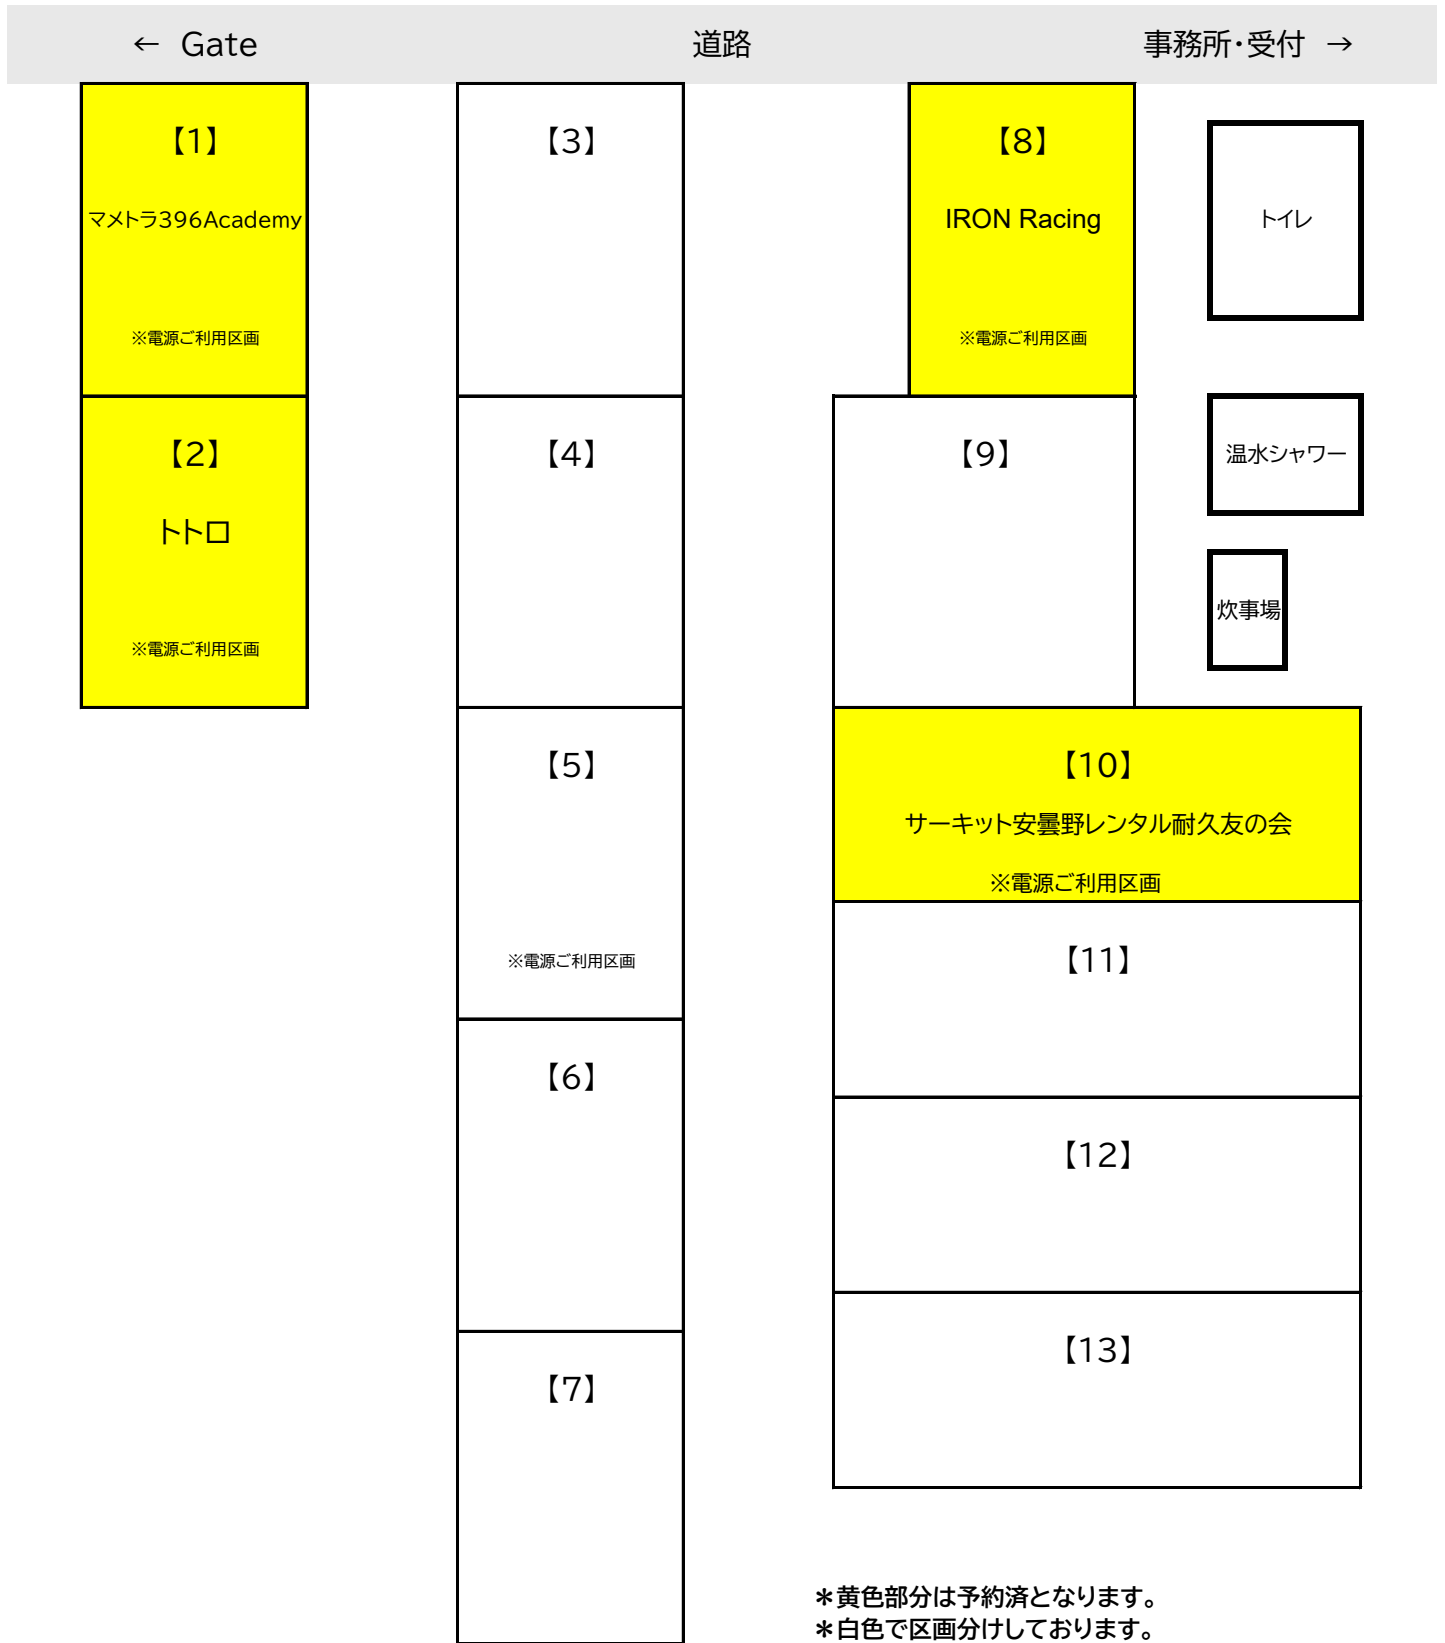

↑ サーキット ↑

\*黄色部分は予約済となります。  
 \*白色で区画分けしております。  
 \*図面と現状に相違がある場合は現状優先とします。