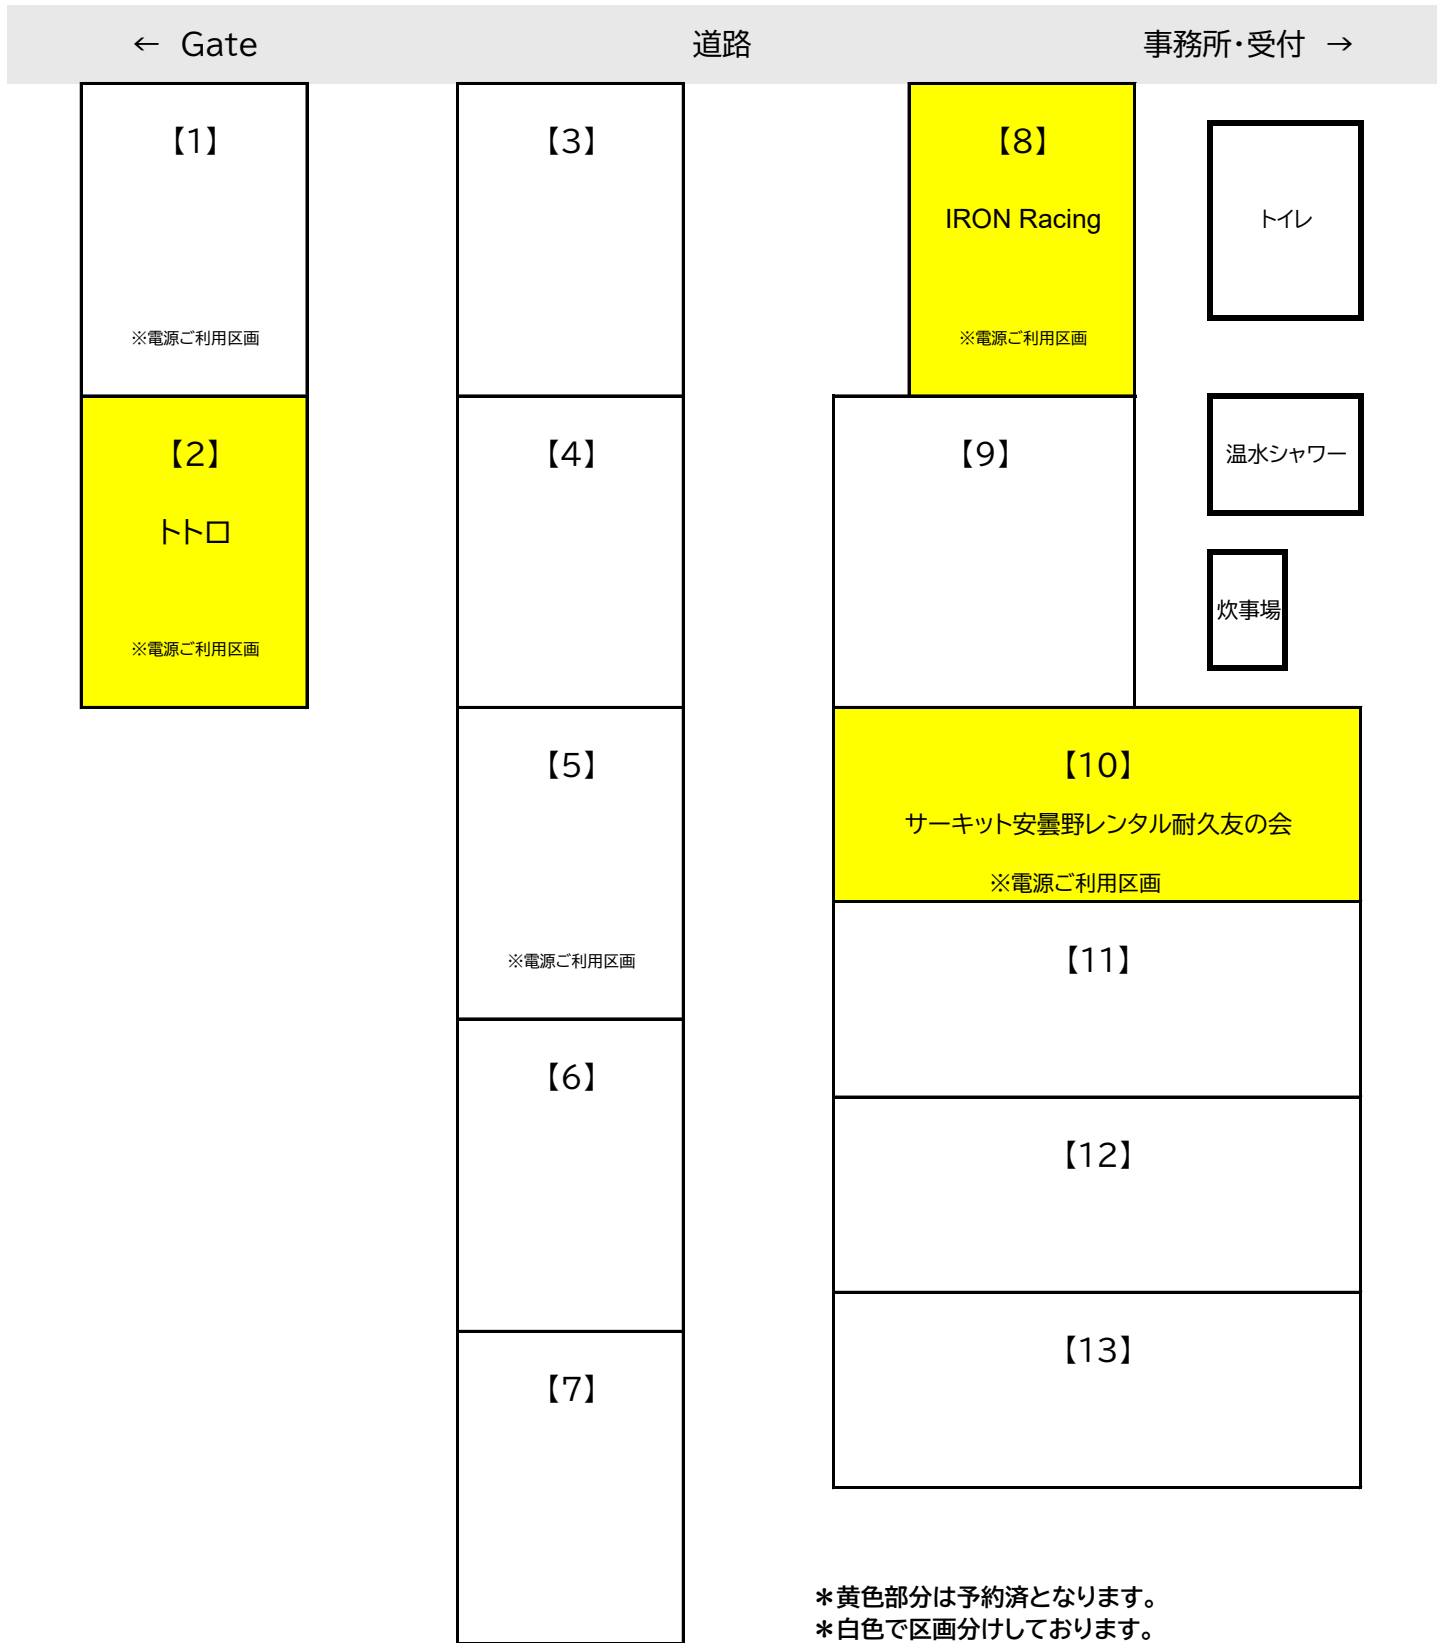

↑ サーキット ↑

*黄色部分は予約済となります。
 *白色で区画分けしております。
 *図面と現状に相違がある場合は現状優先とします。