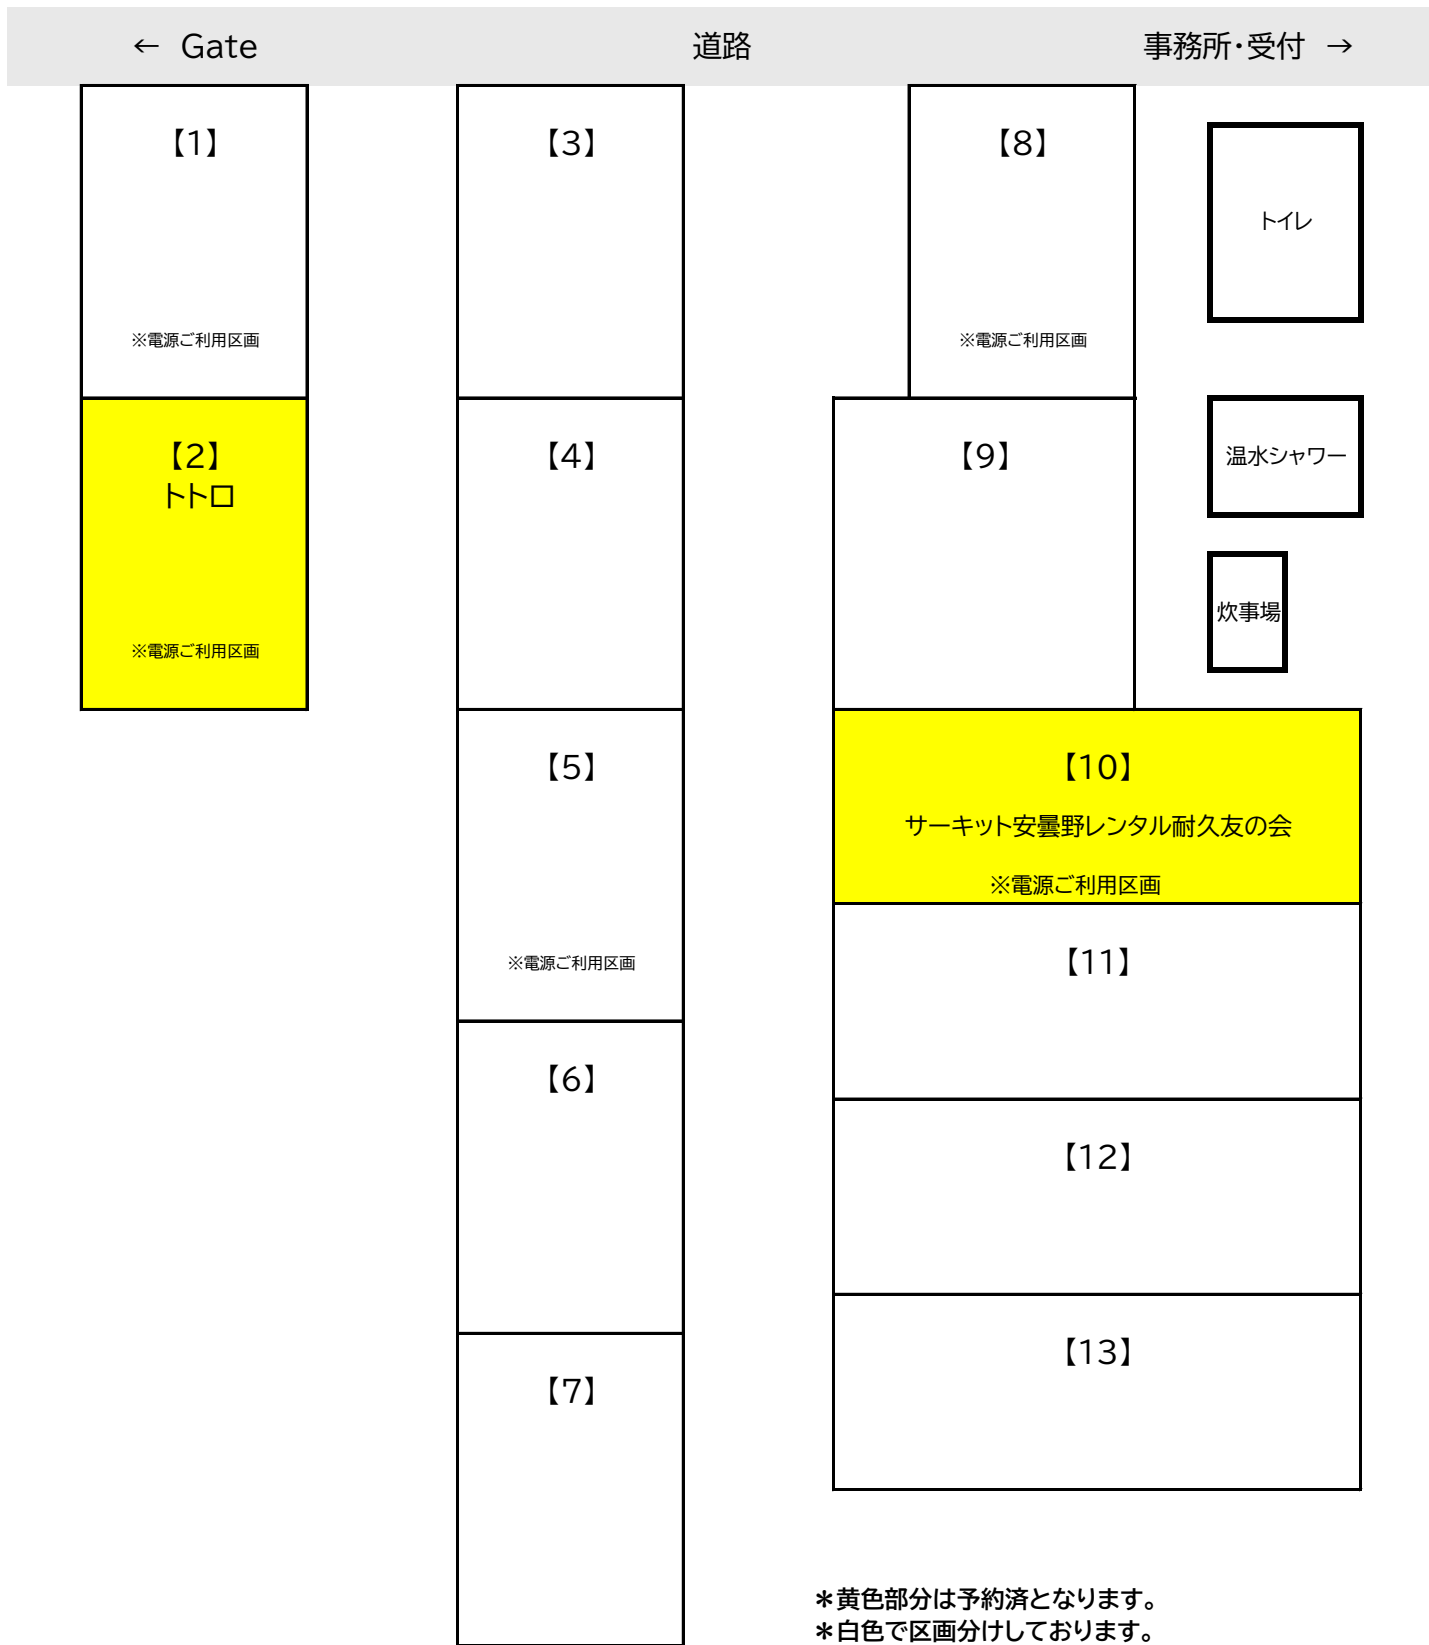

↑ サーキット ↑

\*黄色部分は予約済となります。  
 \*白色で区画分けしております。  
 \*図面と現状に相違がある場合は現状優先とします。