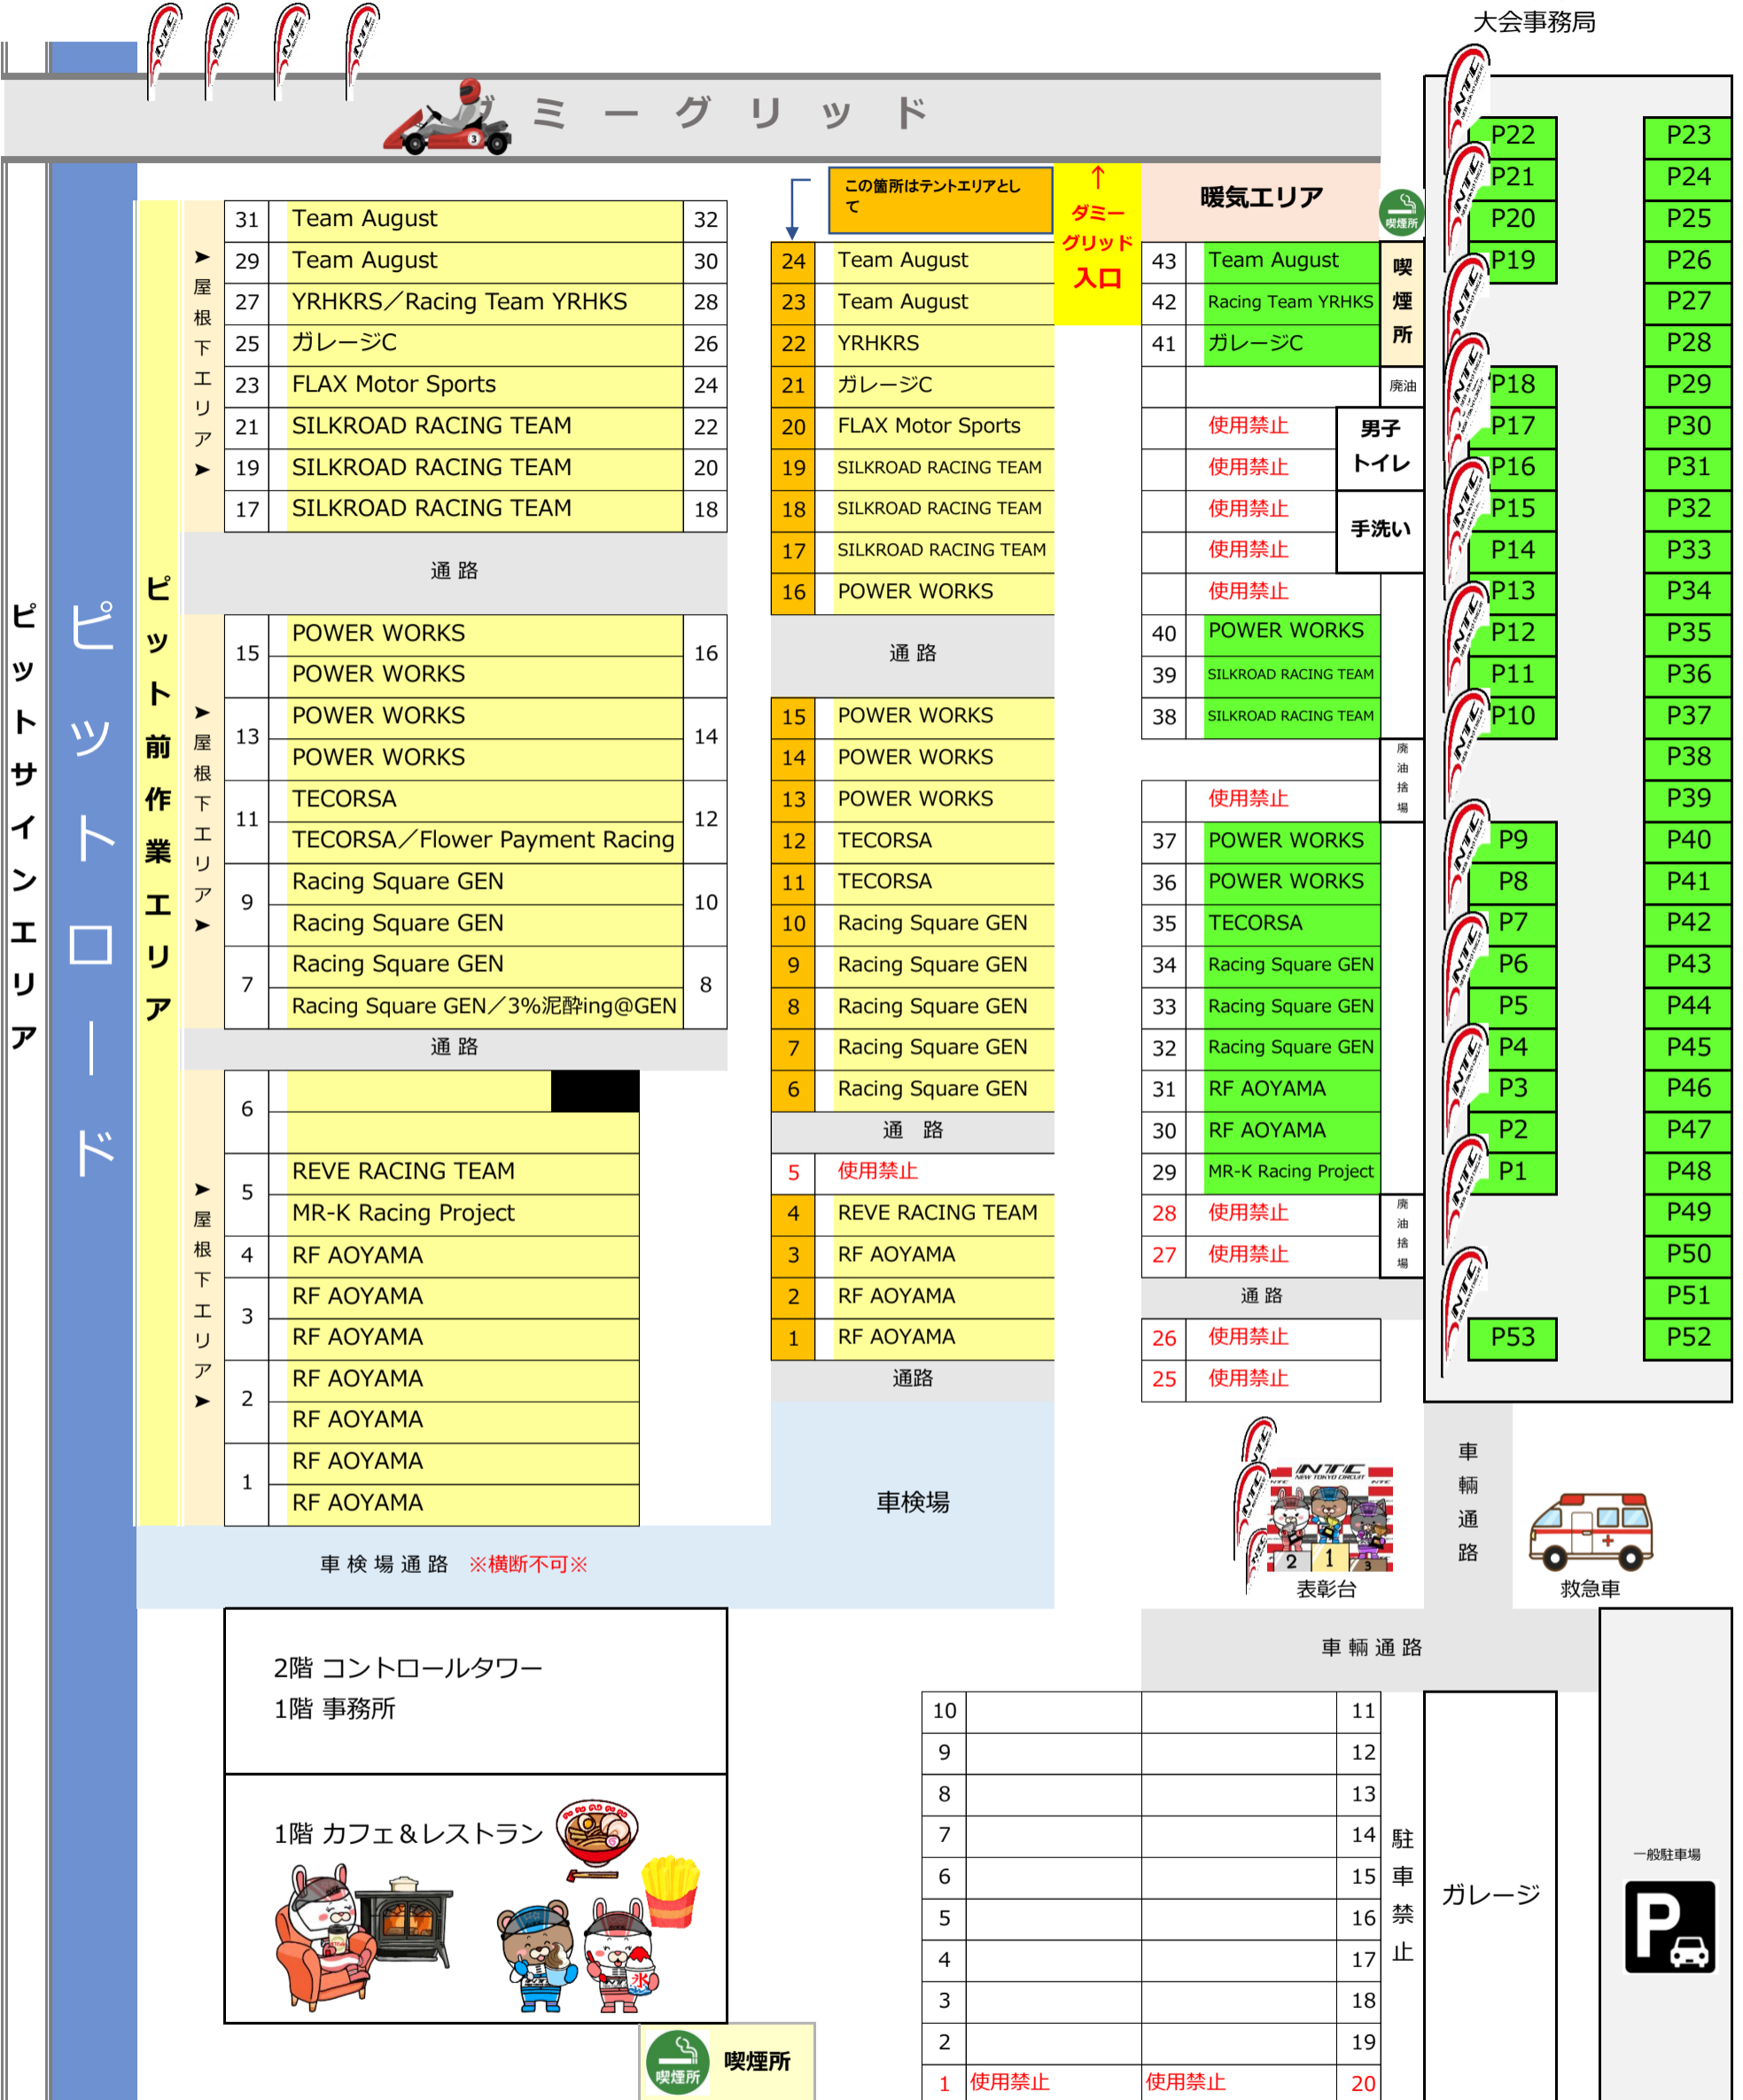

Race DAY : 2023年3月19日 (日曜日)
 Race : Challenge CUP SERIES 2023 Rd.1
 Document : チーム別パドック・駐車場配置図

 : ピットエリア
 : パドックエリア

2023/3/18
 大会事務局

※駐車場ご利用の皆さまへお願い

- ・黄色区画はピットエリア、緑区画はパドックエリアとなり、競技会当日は関係者以外のご利用は禁止となります。一般の方はオートキャンプ場エリア（トイレのあるエリア）、または「一般駐車場」記載のエリアをご利用ください。
- ・各エリアともに可能な限り詰めて駐車、また車輛の進路をふさがないように駐車にご協力お願い致します。

※火器利用について

- ・ピットロード及びパドック内は、タバコも含め火器厳禁となります。
- ・タバコは所定の喫煙所をご利用ください。